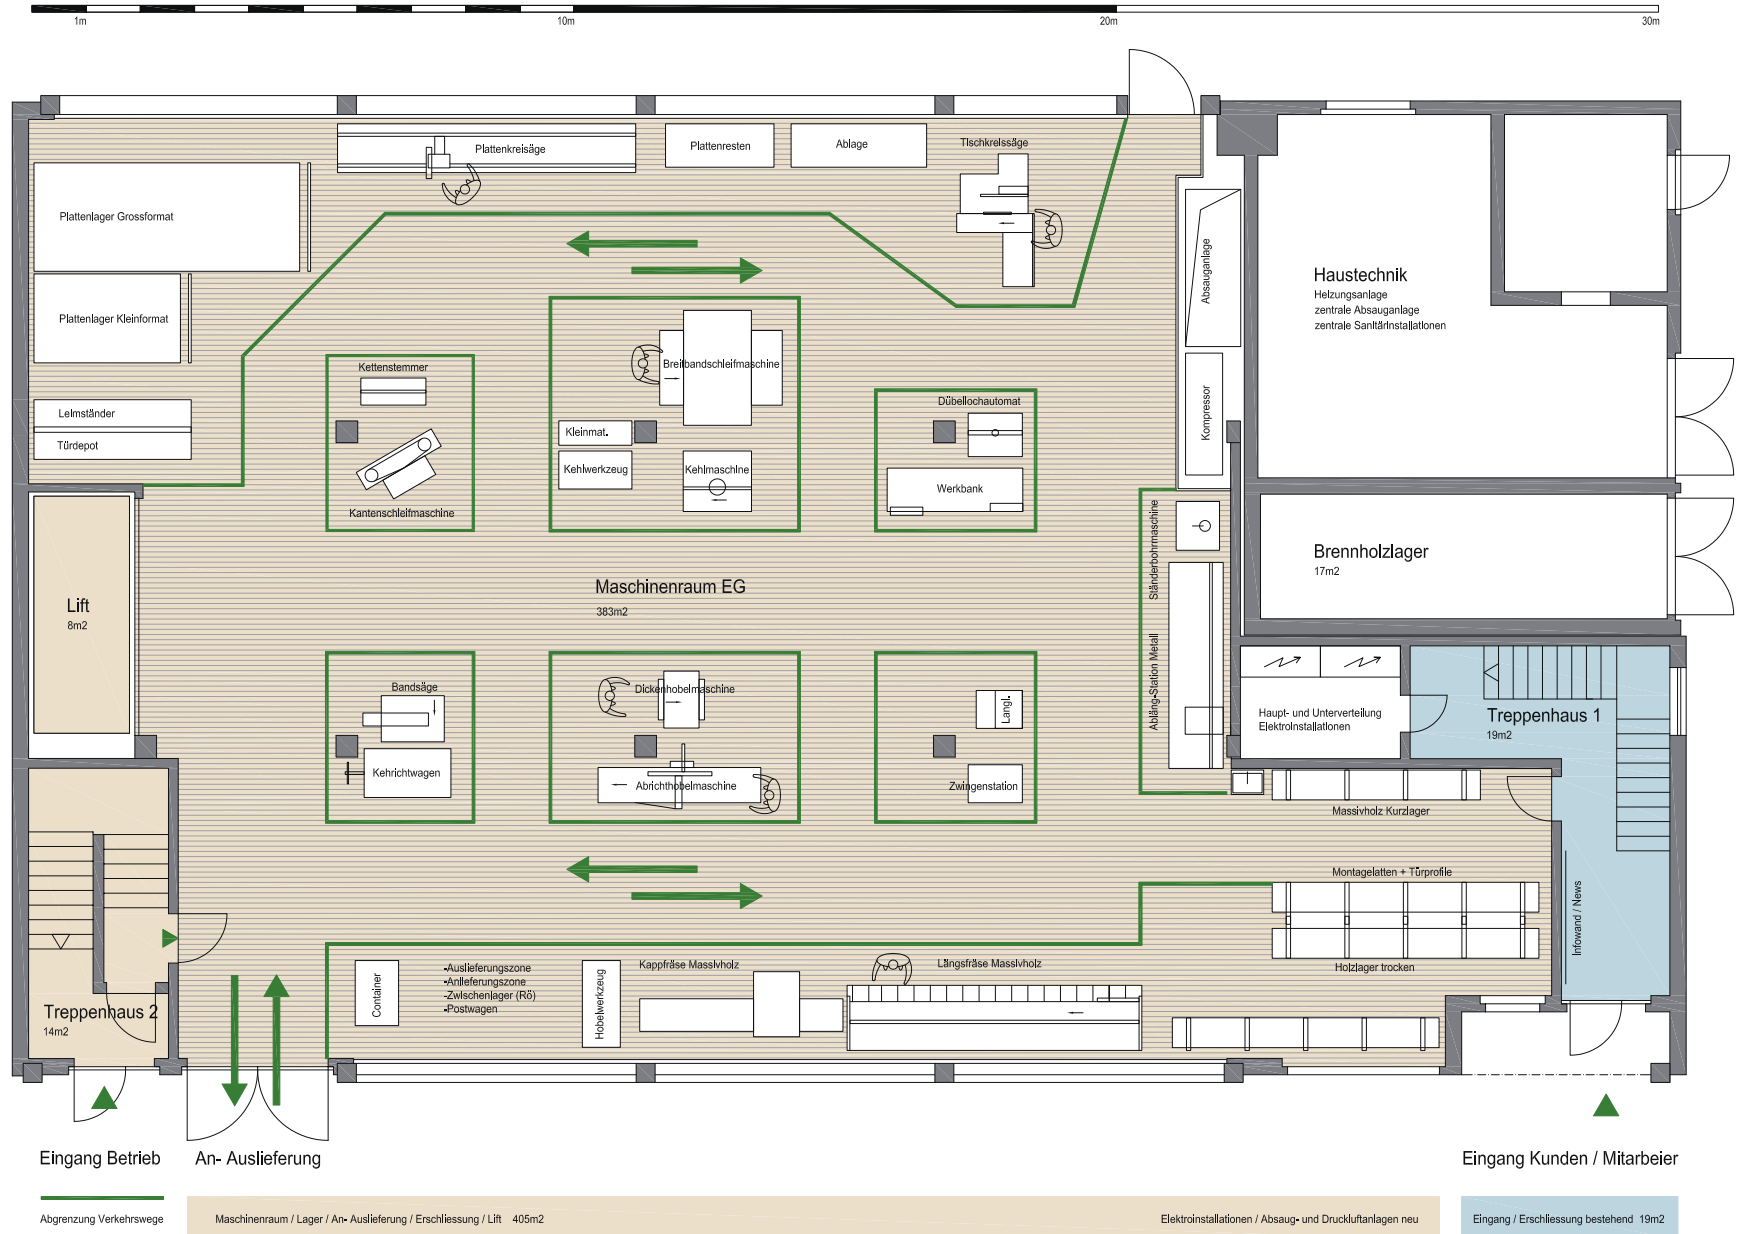

Schreinerei König AG
Sägweg 15
3073 Gümligen

T 031 952 62 88
info@schreinerkoenig.ch
www.schreinerkoenig.ch